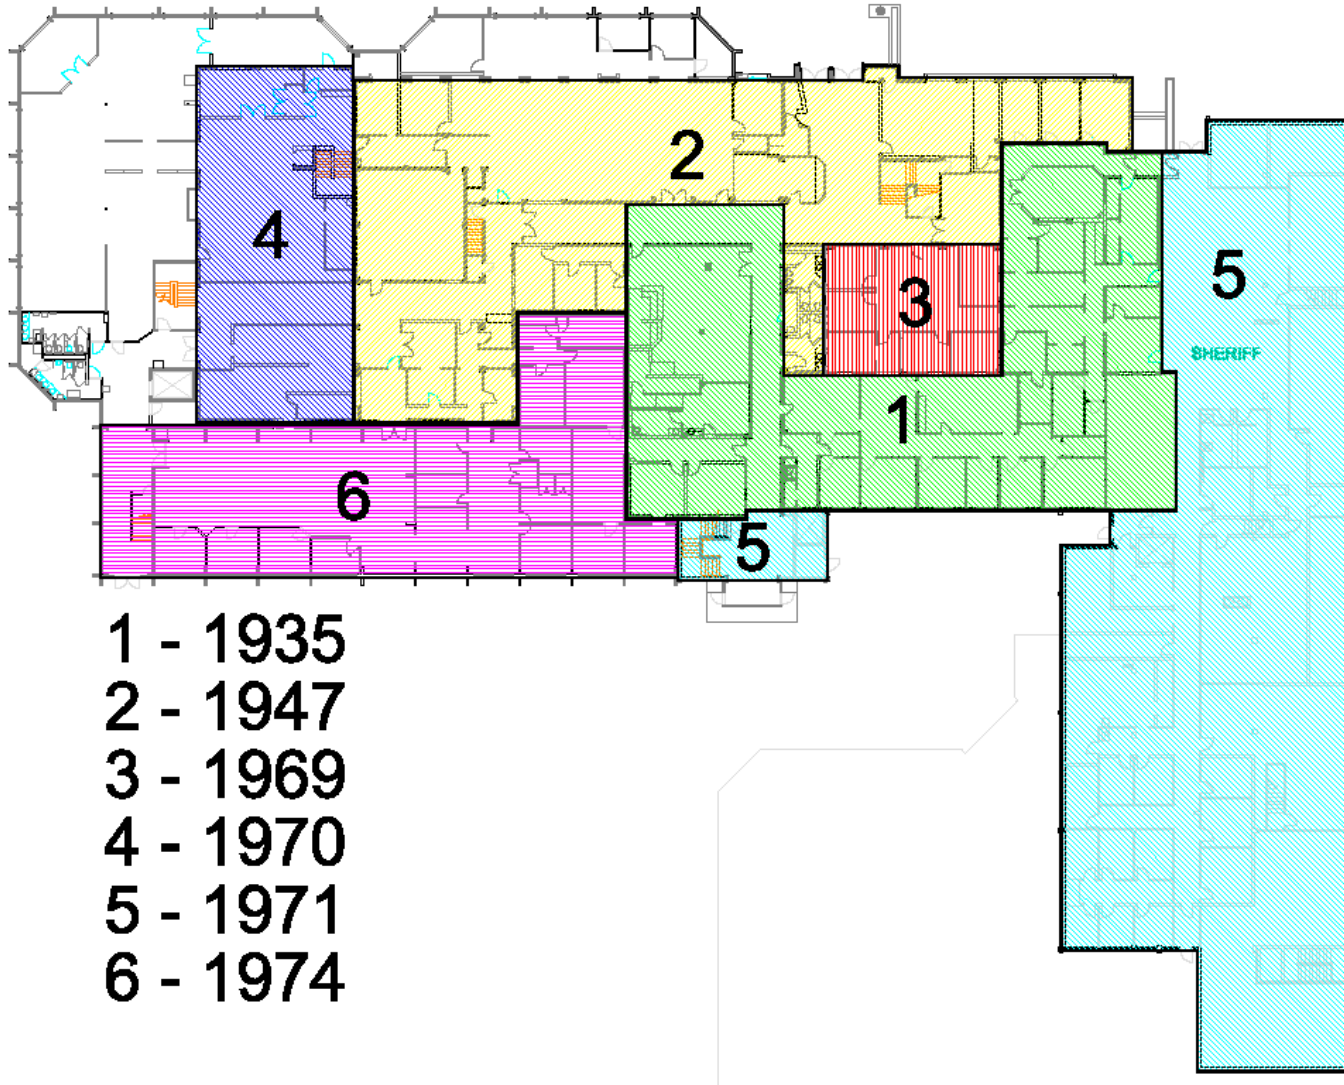

- 1 - 1935
- 2 - 1947
- 3 - 1969
- 4 - 1970
- 5 - 1971
- 6 - 1974