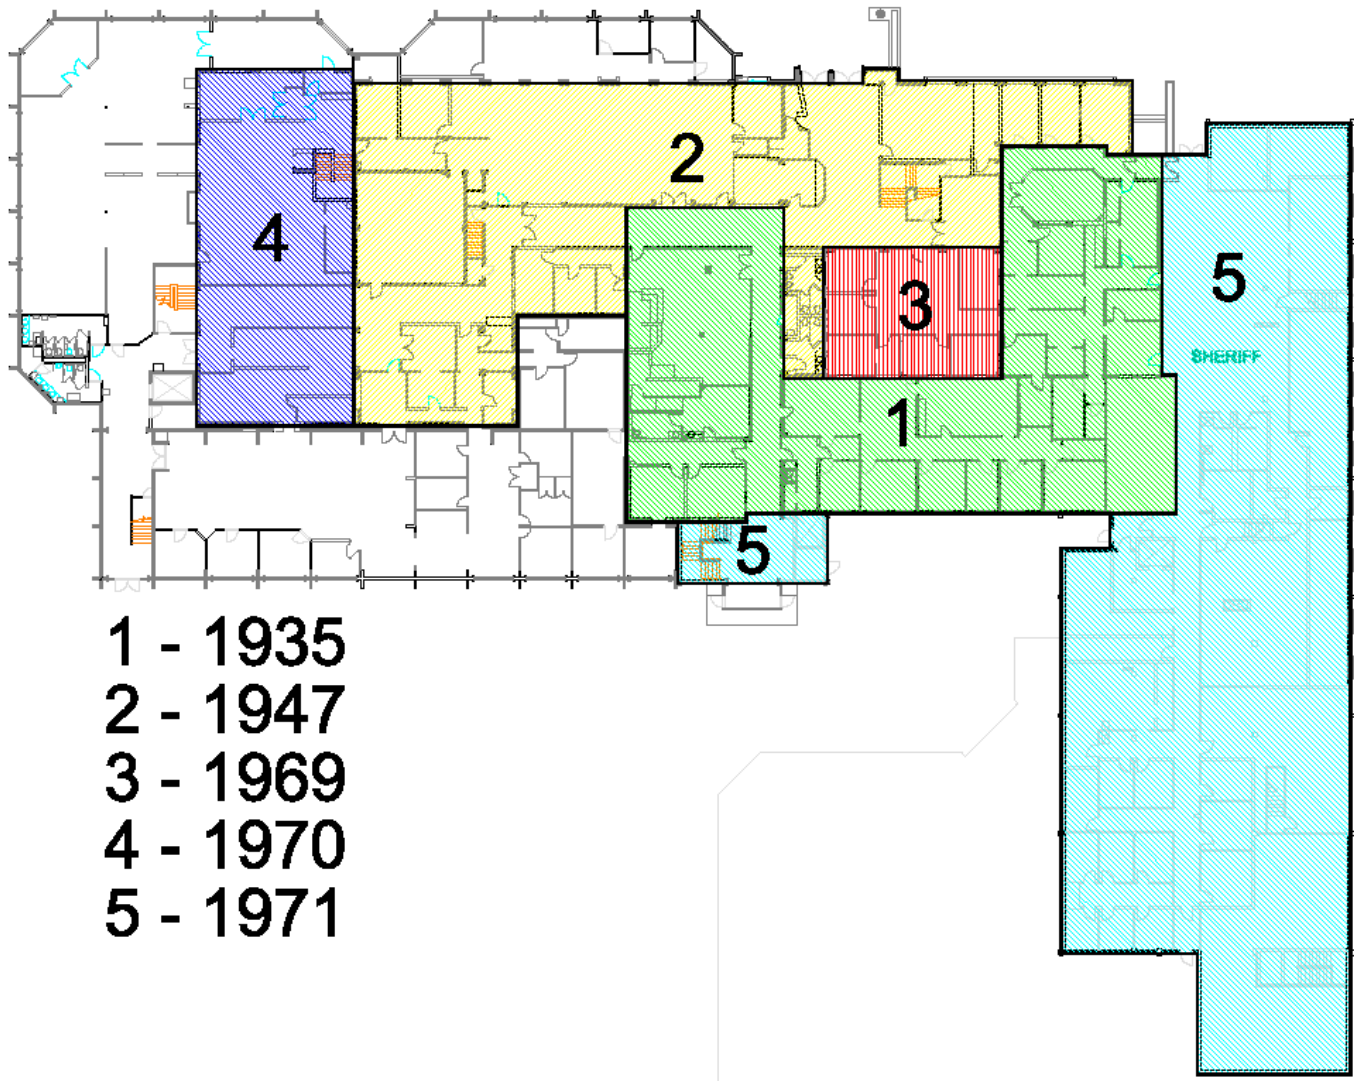

- 1 - 1935
- 2 - 1947
- 3 - 1969
- 4 - 1970
- 5 - 1971