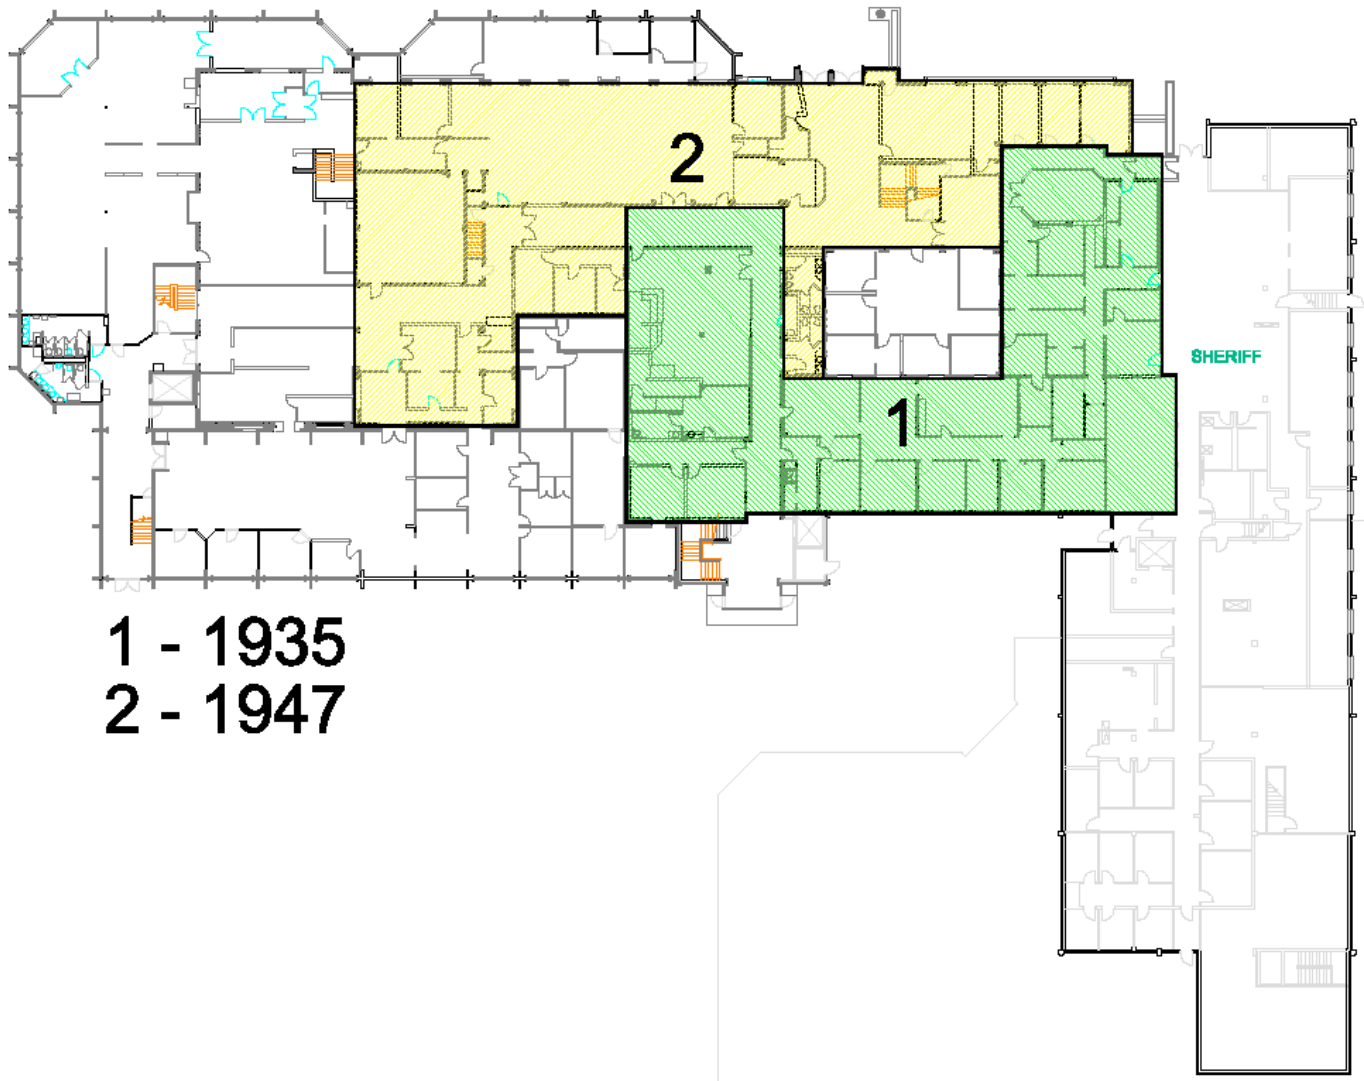

1 - 1935
2 - 1947