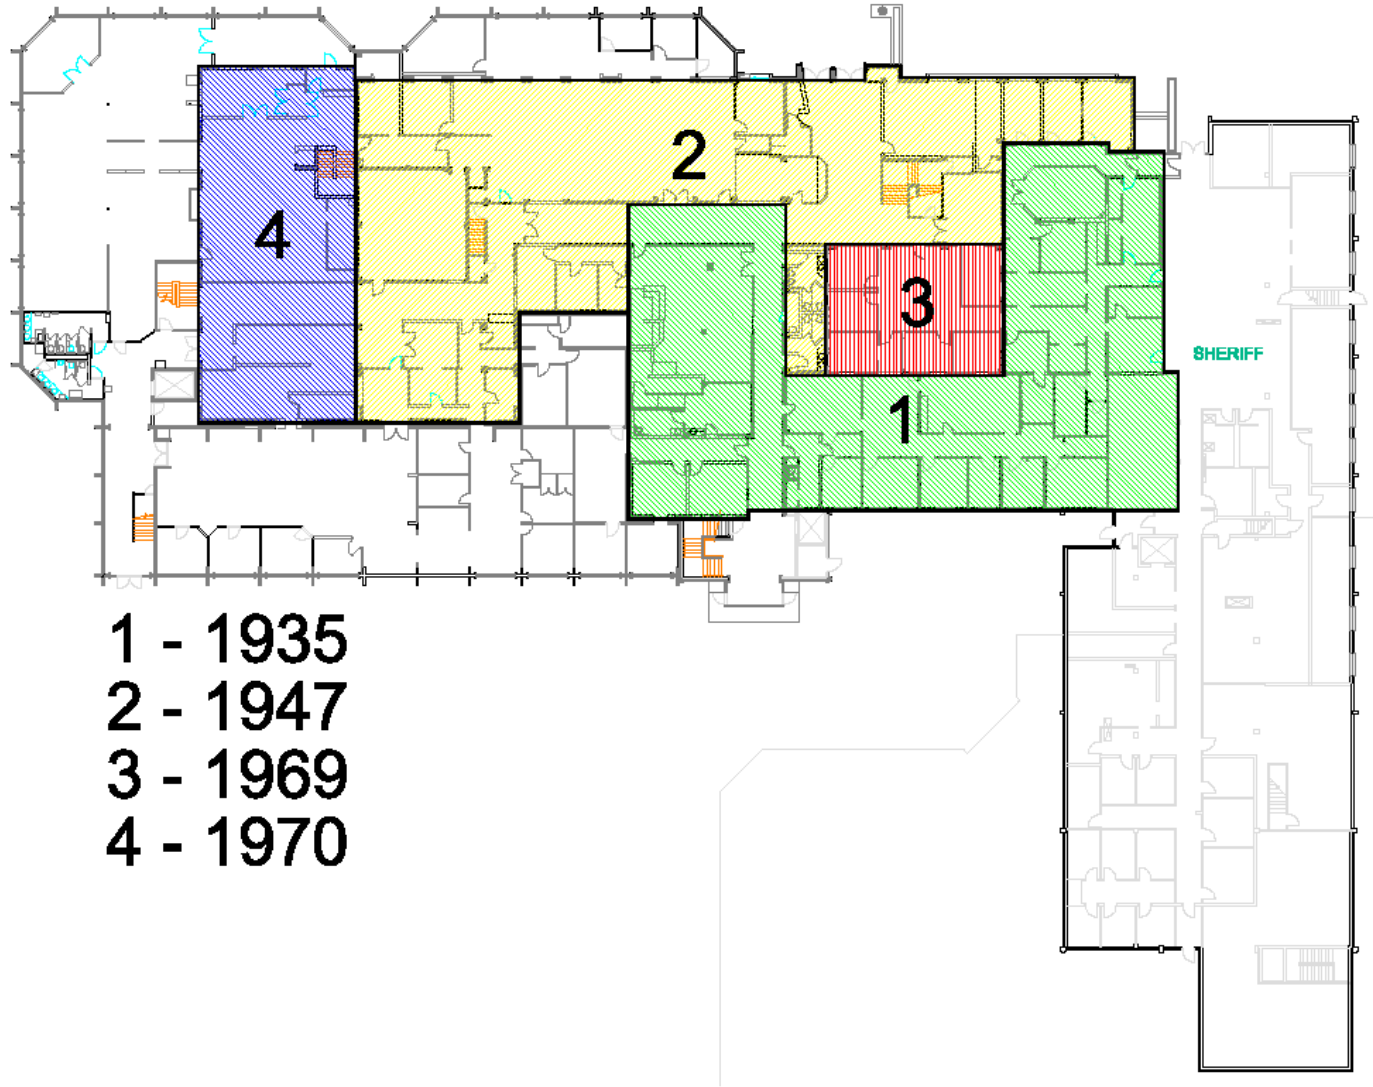

- 1 - 1935
- 2 - 1947
- 3 - 1969
- 4 - 1970