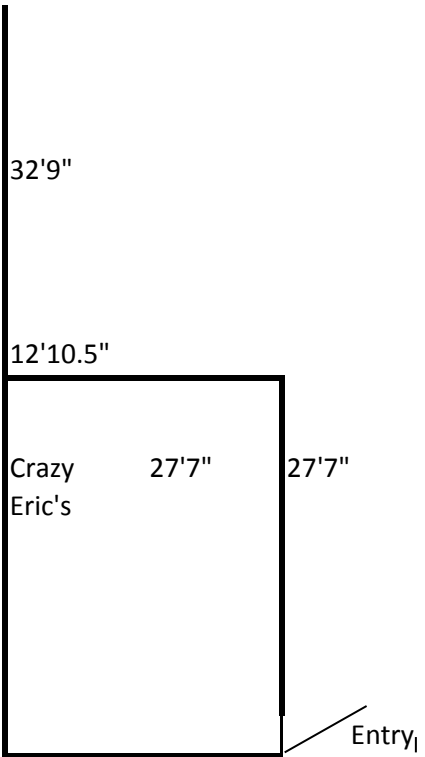

garage door  
14'9"

**Van Zee Bldg**  
50' x 145'

garage door  
10'6"

garage door  
10'6"

9' 4"  
garage door